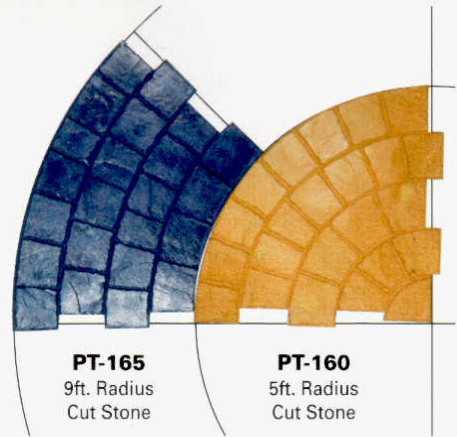

Blue

Red

Yellow

Blue

**PT-10**

Rough Ashler 24"x24"

Red

**PT-100**

Orlando Stone 30"x20"

Red

Yellow

Blue

**PT-310**

36" Ashler Slate 36"x36"

**PT-165**

9ft. Radius  
Cut Stone

**PT-1924** 24"x24"  
**PT-1936** 36"x36"  
**PT-1948** 48"x48"  
 Rough Stone

**PT-2120**  
 Blue Stone Skins  
 24"x24"

**PT-810**  
 Wood Plank 24"

**PT-820**  
 Wood Plank 36"

**PT-830**  
 Wood Plank 48"